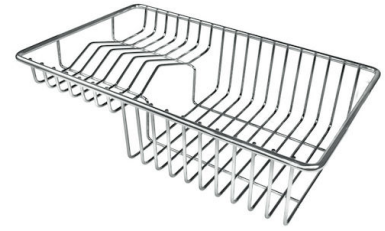

VIDAGE FADE PUSH COPPER
A407 A22

ACCESSOIRES OPTIONNELS

CUVETTE PERFOREE INOX
A154 F00

* uniquement en combinaison avec
l'accessoire A644 F04

**CUVETTE PERFOREE POUR EVIERS
RIVA**

A156 F00

GRILLE POR.ASSIETTES INOX
mm214x379

A100 C03

* uniquement en combinaison avec
l'accessoire A644 A01

GRILLE PORTE-ASSIETTES INOX
25x35

A100 A54

* uniquement en combinaison avec
l'accessoire A644 F04

**PLANCHE DE DECOUPE DOUBLE
HDPE**

A644 A01

**PLANCHE DE DECOUPE DOUBLE
IROKO**