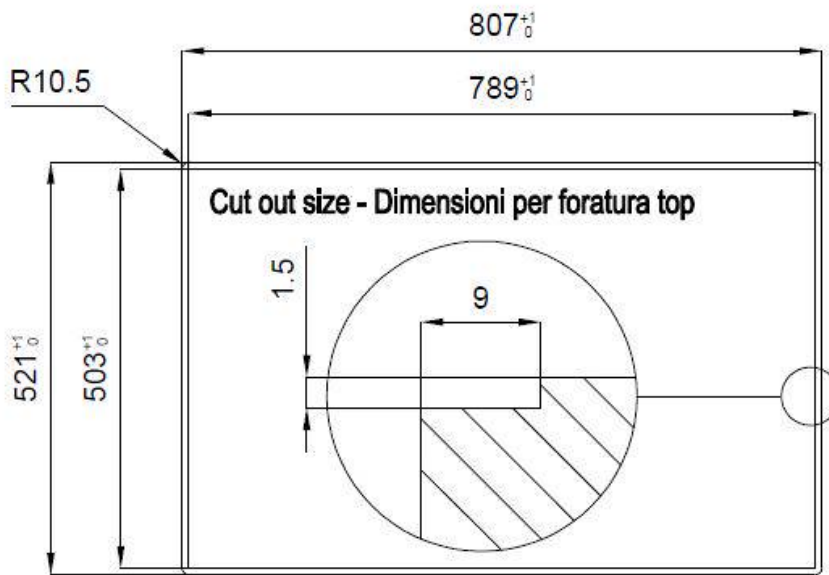

Lavello MILANELLO cod. 1034/05*

FT